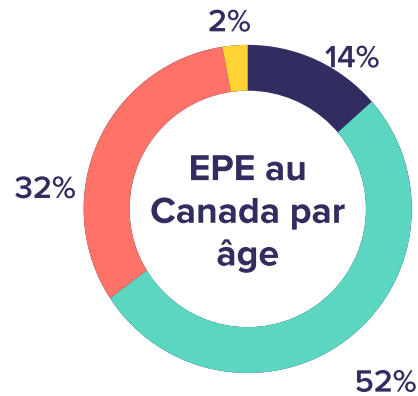

Atlantique comparé au Canada

- De 15 à 24 ans
- De 25 à 44 ans
- De 45 à 64 ans
- De 65 ans et plus

Sources: Données du recensement de 2016, Canada atlantique pour le SCIAN : Éducateurs et éducatrices de la petite enfance et assistants (données arrondies au pourcentage le plus proche)

Il y a plus d'éducateurs de plus de 45 ans que de moins de 30 ans.

Sources: : Atkinson Centre for Society and Child Development et la Fédération canadienne des services de garde à l'enfance. « ECE Workforce Research Roundtable. » Juin 2019. Données de consensus de 2016, Canada Atlantique pour le SCIAN : Entrevues de recherche primaire de 2021 pour les éducateurs et éducatrices de la petite enfance et assistants du Laboratoire d'innovation en EPE.