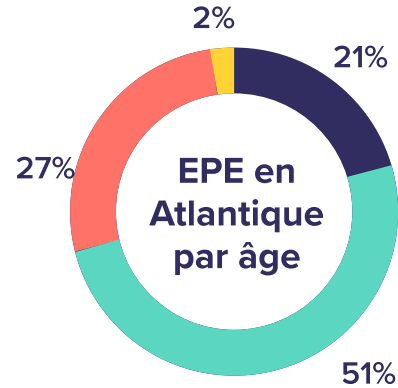

Atlantique comparé au Canada

- De 15 à 24 ans
- De 25 à 44 ans
- De 45 à 64 ans
- De 65 ans et plus

Sources: Données du recensement de 2016, Canada atlantique pour le SCIAN : Éducateurs et éducatrices de la petite enfance et assistants (données arrondies au pourcentage le plus proche)

Il y a plus d'éducateurs de plus de 45 ans que de moins de 30 ans.

Sources: : Atkinson Centre for Society and Child Development et la Fédération canadienne des services de garde à l'enfance. « ECE Workforce Research Roundtable. » Juin 2019. Données de consensus de 2016, Canada Atlantique pour le SCIAN : Entrevues de recherche primaire de 2021 pour les éducateurs et éducatrices de la petite enfance et assistants du Laboratoire d'innovation en EPE.