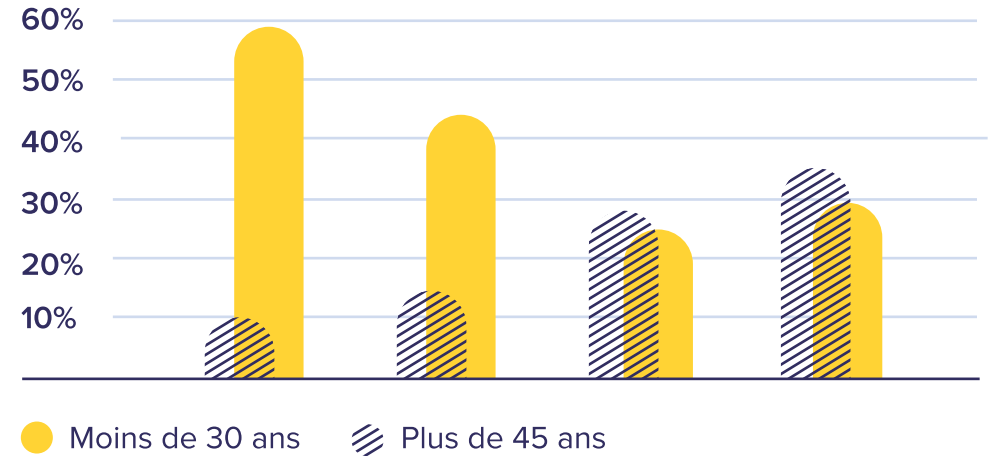

Atlantique comparé au Canada

- De 15 à 24 ans
- De 25 à 44 ans
- De 45 à 64 ans
- De 65 ans et plus

Sources: Données du recensement de 2016, Canada atlantique pour le SCIAN : Éducateurs et éducatrices de la petite enfance et assistants (données arrondies au pourcentage le plus proche)

Il y a plus d'éducateurs de plus de 45 ans que de moins de 30 ans.

Sources: : Atkinson Centre for Society and Child Development et la Fédération canadienne des services de garde à l'enfance. « ECE Workforce Research Roundtable. » Juin 2019. Données de consensus de 2016, Canada Atlantique pour le SCIAN : Entrevues de recherche primaire de 2021 pour les éducateurs et éducatrices de la petite enfance et assistants du Laboratoire d'innovation en EPE.