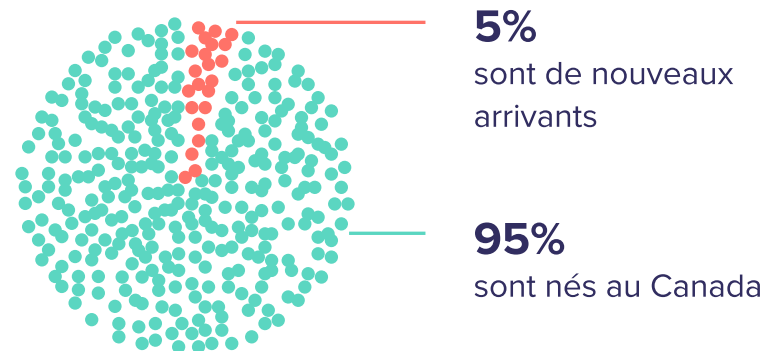

Qui sont les EPE dans le Canada Atlantique?

*Ces chiffres proviennent du recensement de 2016 et ont probablement changé.

Données du recensement de 2016, Canada atlantique pour le SCIAN : Éducateurs et éducatrices de la petite enfance et assistants.

Par sexe

Par expérience d'immigration

Par âge

Par diversité raciale et culturelle