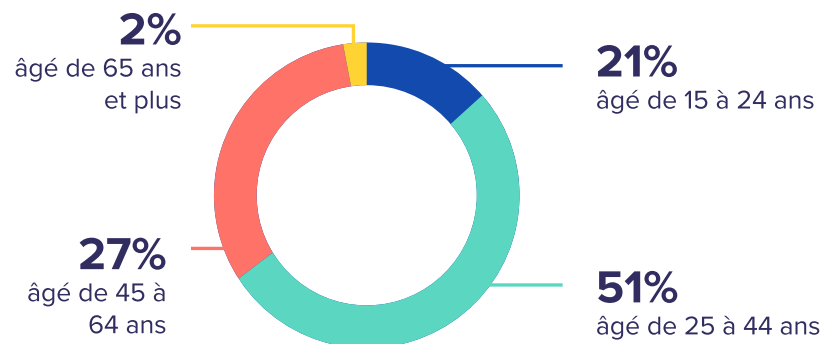

Qui sont les EPE dans le Canada Atlantique?

*Ces chiffres proviennent du recensement de 2016 et ont probablement changé.

Données du recensement de 2016, Canada atlantique pour le SCIAN : Éducateurs et éducatrices de la petite enfance et assistants.

Par sexe

Par expérience d'immigration

Par âge

Par diversité raciale et culturelle